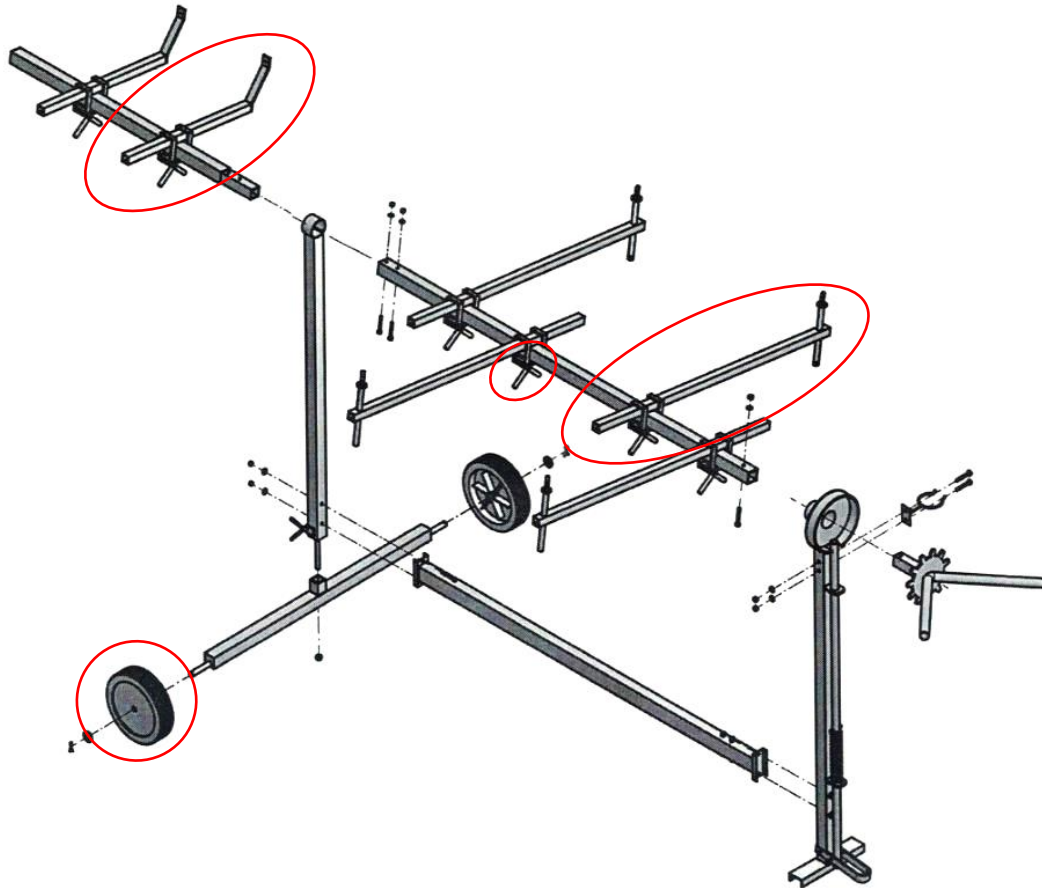

MD-02

Drehlackierständer Ersatzteile / *Paint Stand Spare Parts*

	Art.-No.	Name
	10000766	MD-02 Spoilerhalter (kurz) <i>MD-02 spoiler bracket (short)</i>
	10000752	MD-02 Haltearm lang mit angeschweißter Aufnahme <i>MD-02 long bracket with welded holder</i>
	10000751	MD-02 Ersatzrad (klein) <i>MD-02 spare wheel (small)</i>
	10000706	MD-02 Ersatzklaue, Befestigung Halter / Arme <i>MD-02 Clamp, holder for arms</i>